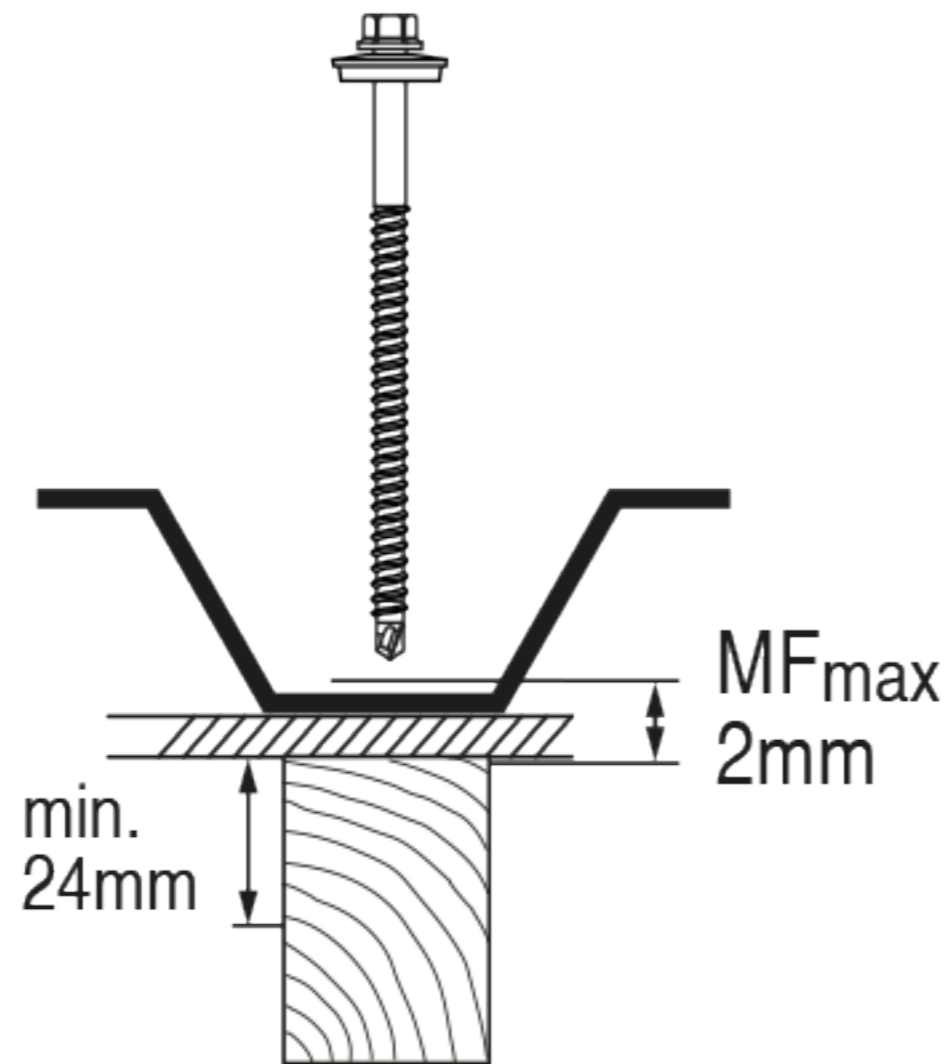

S-MDW71S 6,5x40

2284781

DC
0.4-2mm

Rostfrei / Inox / Stainless A2

2289609