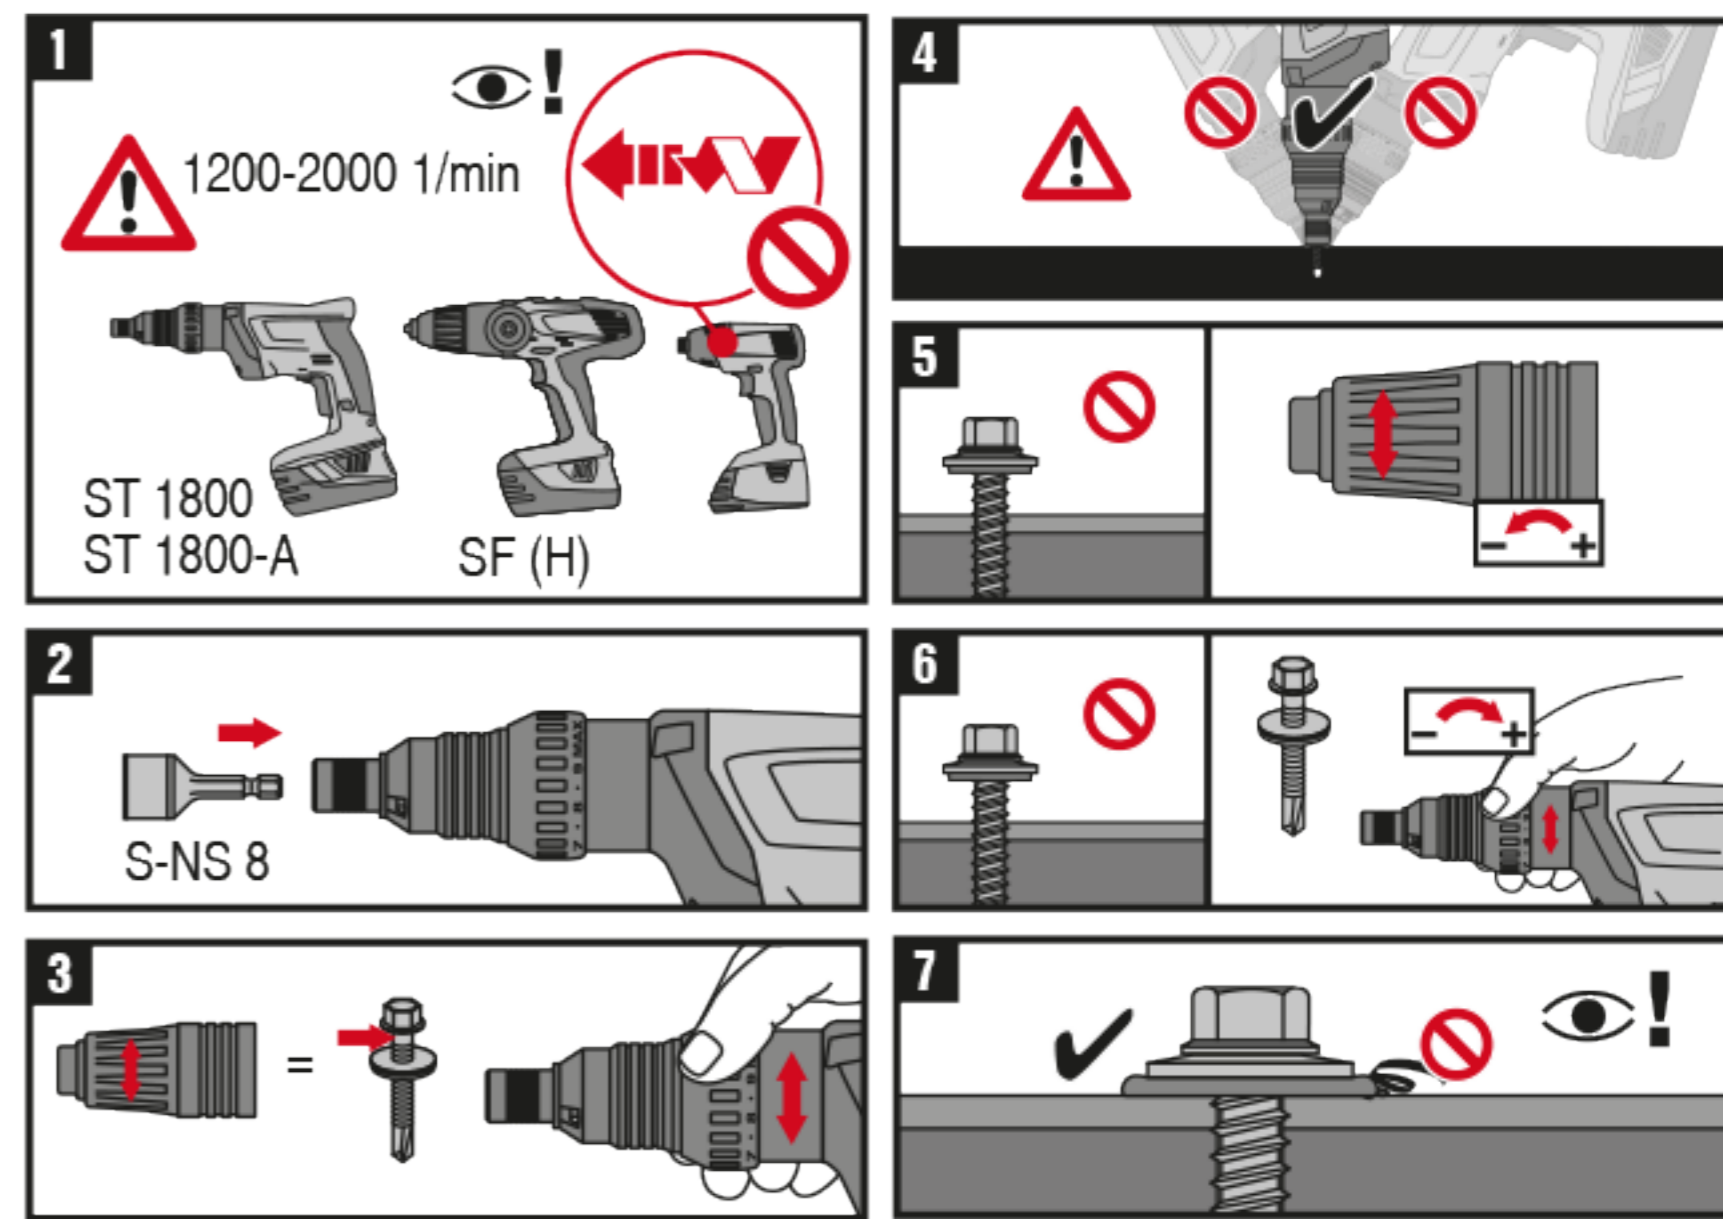

S-MDW71S 6,5x40

2284781

DC
0.4-2mm

Rostfrei / Inox / Stainless A2

2289609