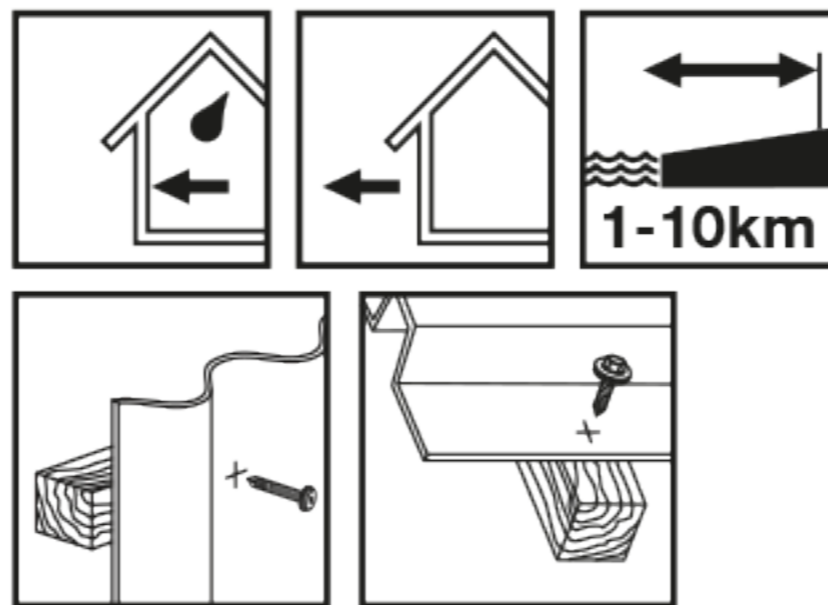

S-MDW71S 6,5x40

2284781

DC
0.4-2mm

Rostfrei / Inox / Stainless A2

2289609