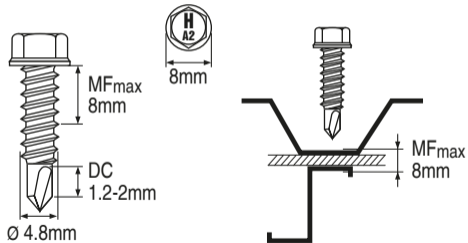

S-MD 01 S 4,8x22

285608

Rostfrei / Inox / Stainless A2

2114273