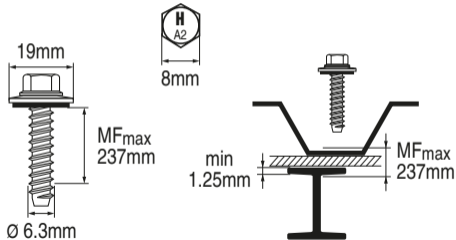

# S-MP 64S 6.3x250

# 403185

Rostfrei / Inox / Stainless A2

2081894