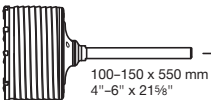

TE-Y Ø 12-52 / 520-570 mm
Ø ½"-2" / 20"-22½"

40-50 cm
15 3/4"-19 1/2"

30-40 cm
11 3/4"-15 3/4"

25-40 cm
9 7/8"-15 3/4"

5 TE 70-ATC 03

Corporation, Schaan, LI

TE 50	TE 50	TE 50
TE 60	TE 60	TE 60
TE 70 01-02	TE 70 01-02	TE 70 01-02
TE 70 03	TE 70 03	TE 70 03
TE 80	TE 80	TE 80