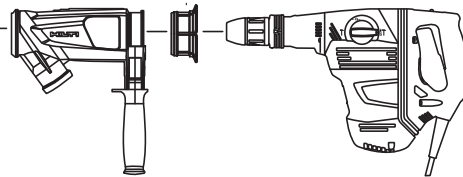

TE-Y Ø 12-52 / 520-570 mm
Ø ½"-2" / 20"-22½"

40-50 cm
15 3/4"-19 1/2"

30-40 cm
11 3/4"-15 3/4"

25-40 cm
9 7/8"-15 3/4"

5 TE 70-ATC 03

Corporation, Schaan, LI

TE 50	TE 50	TE 50
TE 60	TE 60	TE 60
TE 70 01-02	TE 70 01-02	TE 70 01-02
TE 70 03	TE 70 03	TE 70 03
TE 80	TE 80	TE 80